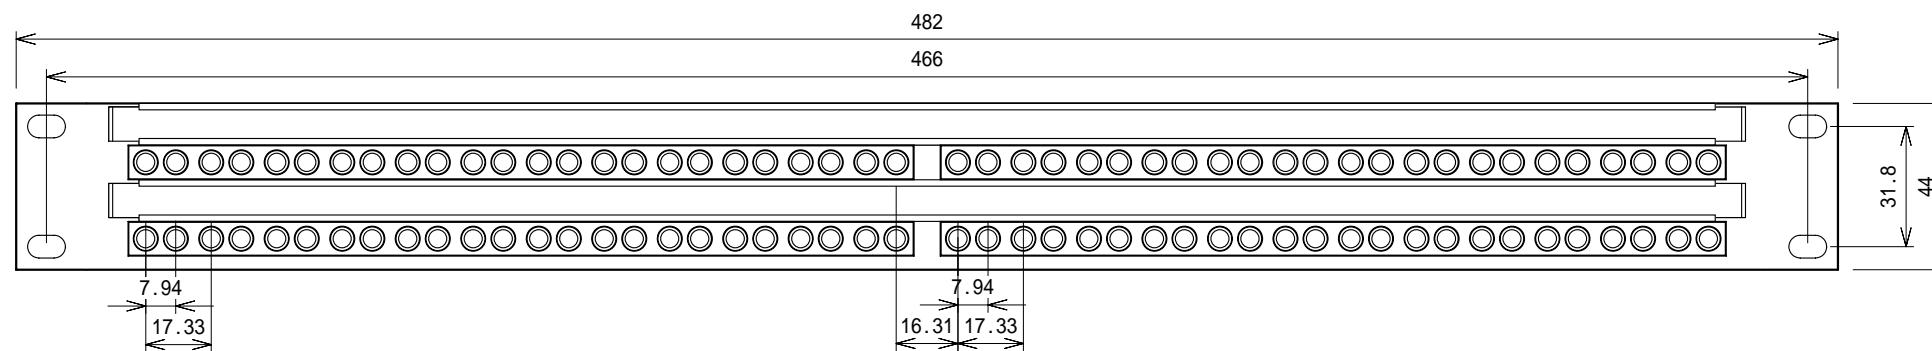

JFM/1/2/48D5S-E56  
JFM/1/2/48D5W-E56

JFM/1/2/48C5S-E56  
JFM/1/2/48C5W-E56

名称カードサイズ 431\*9

3RD ANGLE PROJECTION	DATE	CHECKED BY	TITLE M&Mバンタムジャック盤 ELC0 56P 標準タイプ	DRAWING NO.
SCALE /	DESIGNED BY	DRAWN BY T.ISHI	MODEL NO.	