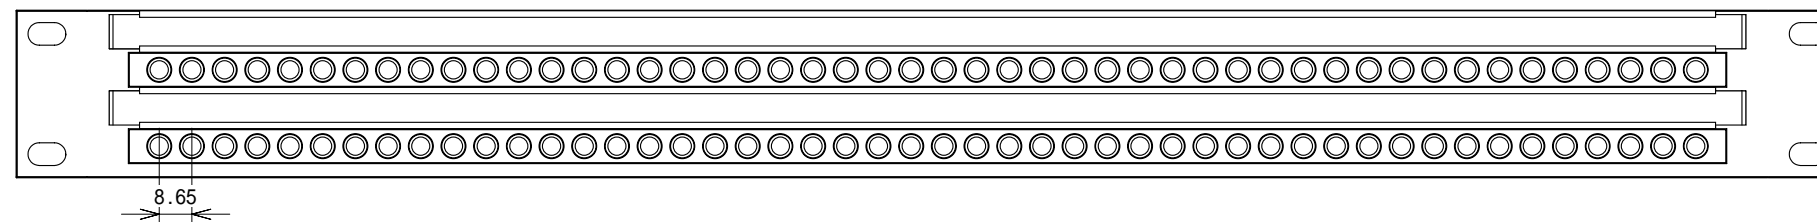

JFM/1/2/48D5S-E56  
JFM/1/2/48D5W-E56

JFM/1/2/48C5S-E56  
JFM/1/2/48C5W-E56

名称カードサイズ 431\*9

3RD ANGLE PROJECTION	DATE	CHECKED BY	TITLE M&Mバンタムジャック盤 ELC0 56P 標準タイプ	DRAWING NO.
SCALE /	DESIGNED BY	DRAWN BY T.ISHI	MODEL NO.	