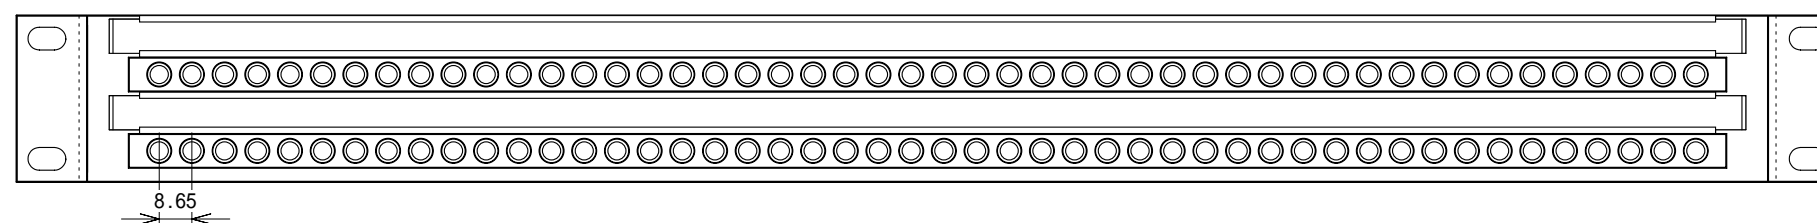

JFM/1/2/48D5S-E56-BOX  
JFM/1/2/48D5W-E56-BOX

JFM/1/2/48C5S-E56-BOX  
JFM/1/2/48C5W-E56-BOX

名称カードサイズ 431\*9