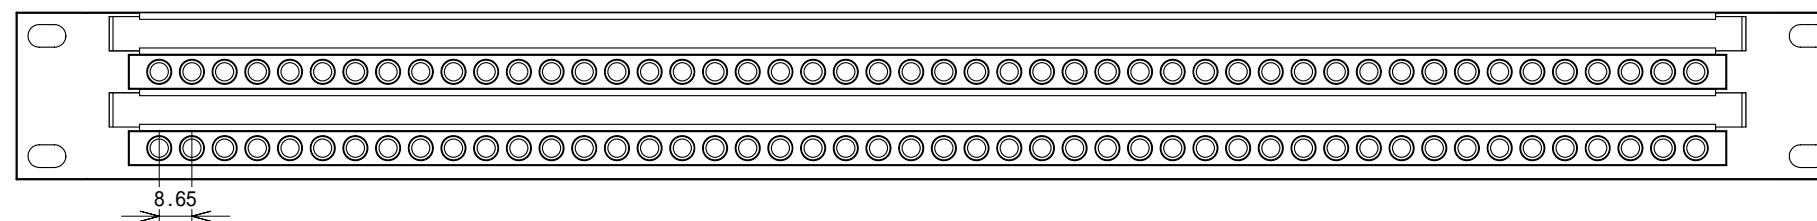

JFM/1/2/48D5S-E90
JFM/1/2/48D5W-E90

JFM/1/2/48C5S-E90
JFM/1/2/48C5W-E90

名称カードサイズ 431*9

3RD ANGLE PROJECTION	DATE	CHECKED BY	TITLE M&Mバンタムジャック盤 ELCO 90P 標準タイプ	DRAWING NO.
SCALE /	DESIGNED BY	DRAWN BY T.ISHI	MODEL NO.	