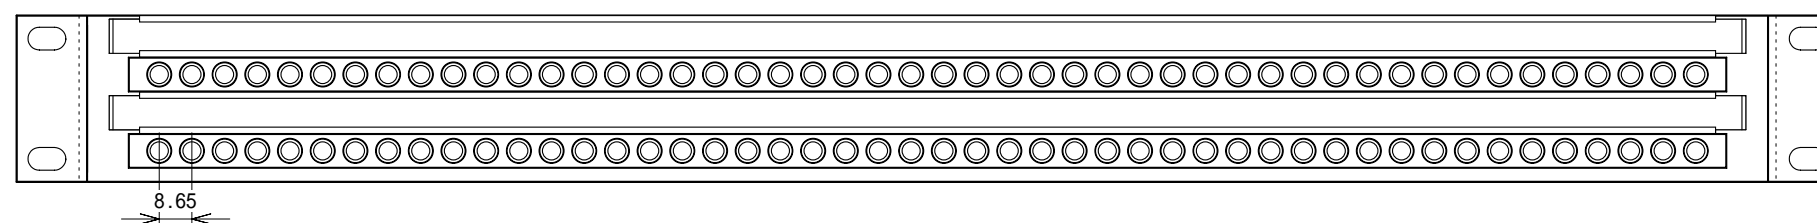

JFM/1/2/48D5S-E90-BOX  
JFM/1/2/48D5W-E90-BOX

JFM/1/2/48C5S-E90-BOX  
JFM/1/2/48C5W-E90-BOX

名称カードサイズ 431\*9

3RD ANGLE PROJECTION	DATE	CHECKED BY	TITLE M&Mバンタムジャック盤 ELCO 90P 落込タイプ	DRAWING NO.
SCALE /	DESIGNED BY	DRAWN BY T.ISHI	MODEL NO.	