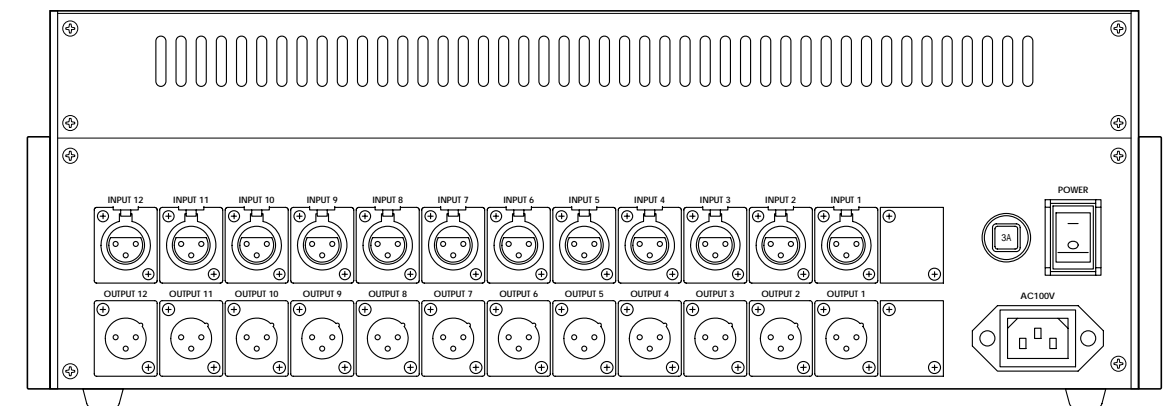

塗装色 : ダークグレーメタリック

リアパネル